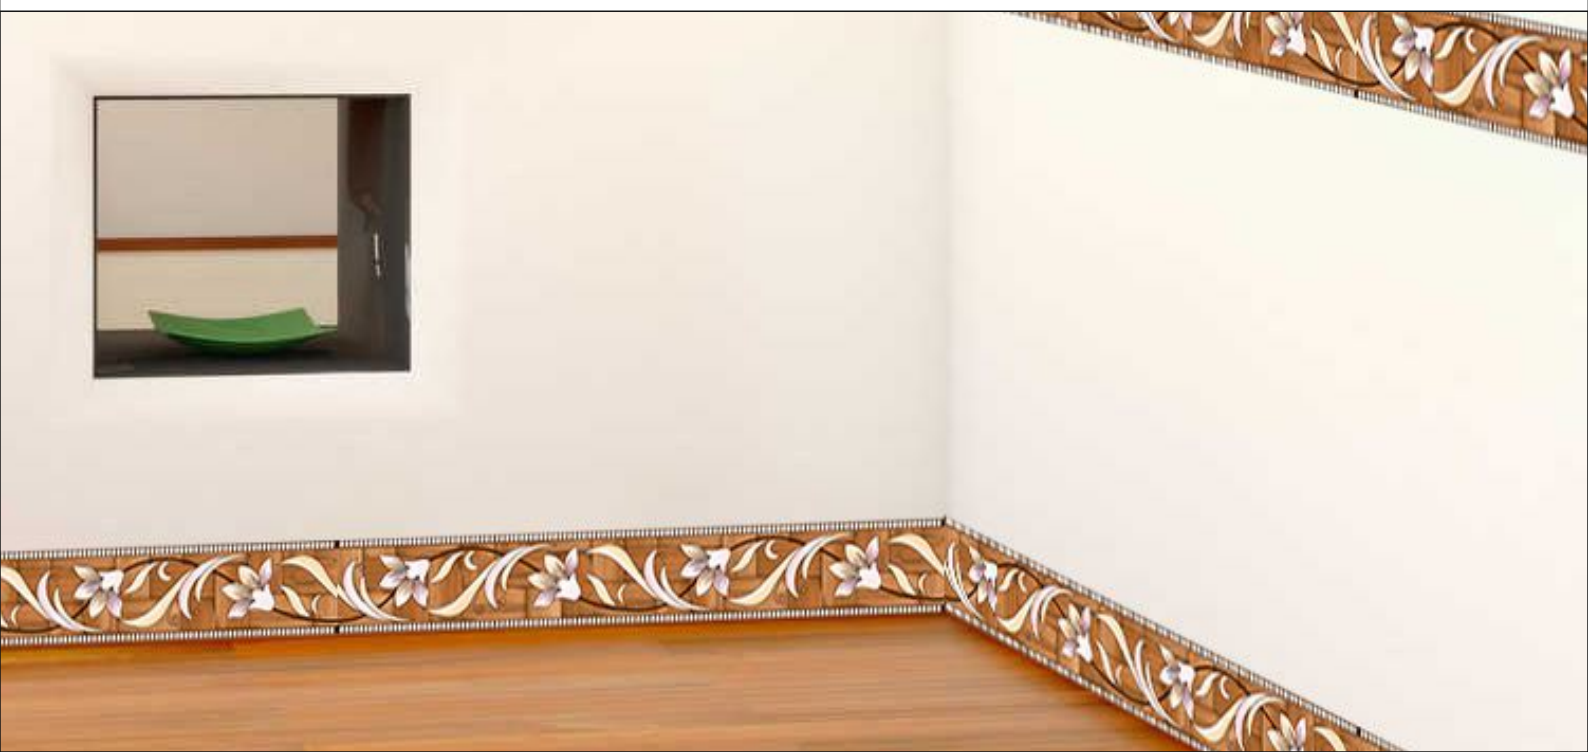

HD
DIGITAL

24 x 4 inch
600 x 100 mm

DIGITAL EMBOSS BORDER

034

804

809

811

813

817

803

805

810

812

816

818